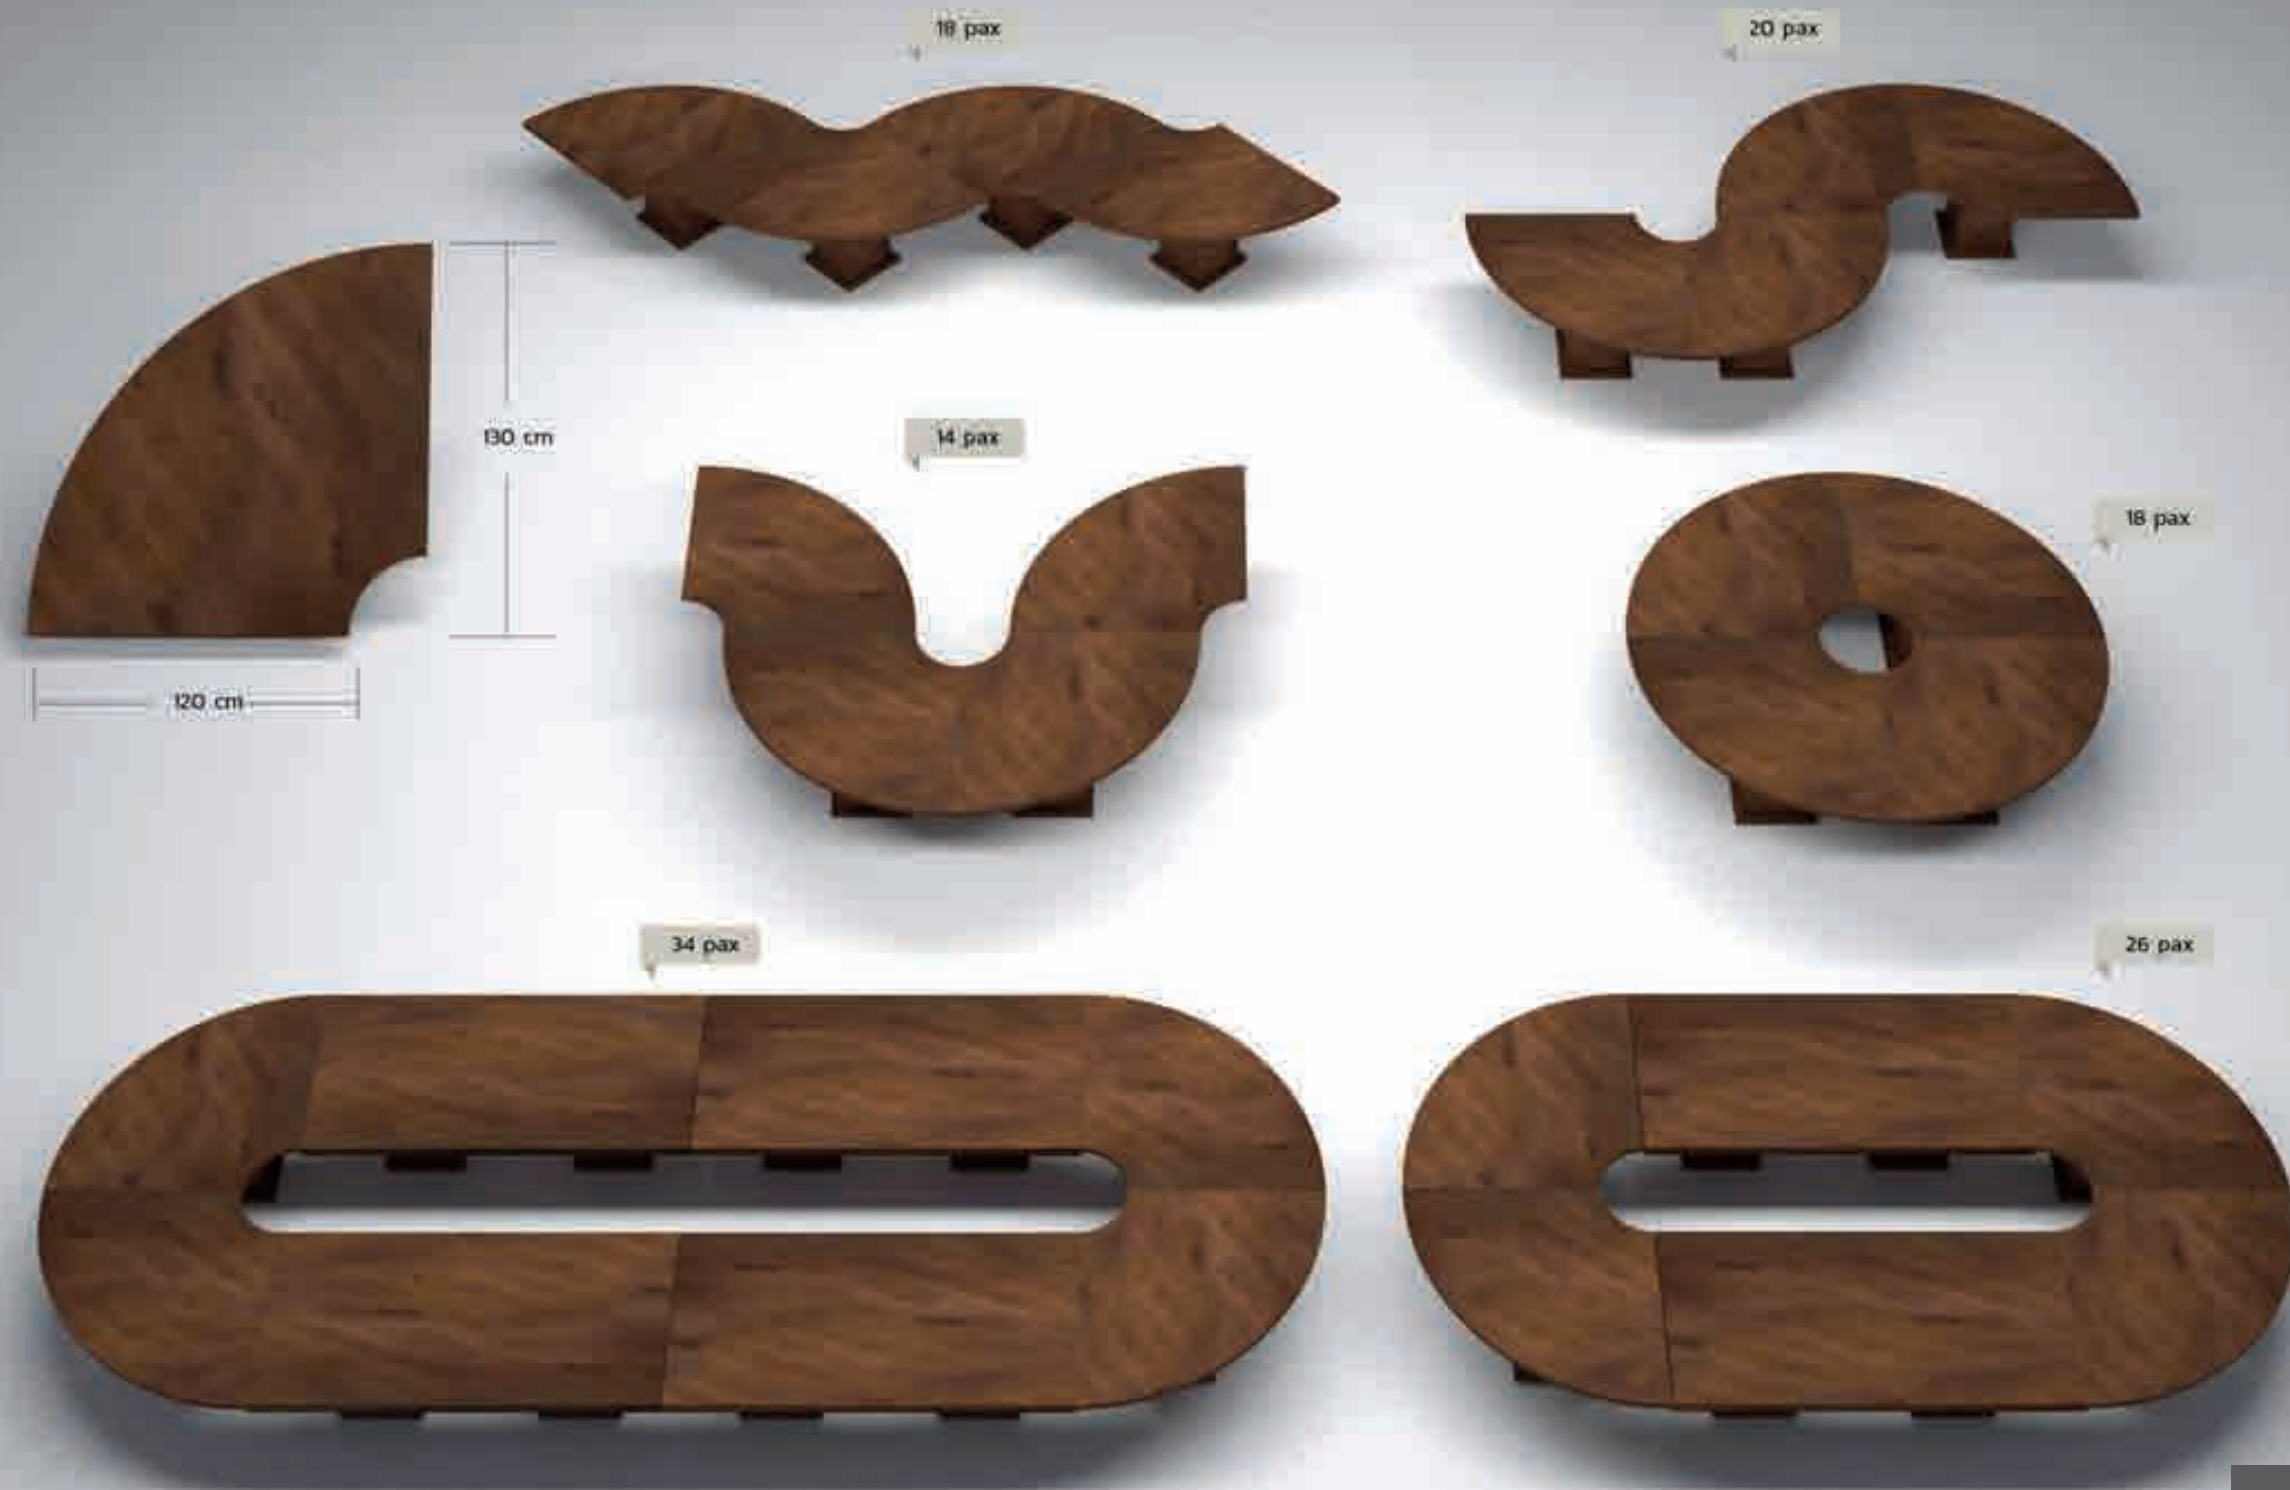

PRADA SOBRE ESPEJO

📄 10 Unidades 📏 l: 244 cm | a: 122 cm | h: 75 cm

PRADA SOBRE BLANCO

📄 14 Unidades 📏 l: 244 cm | a: 122 cm | h: 75 cm

MESAS

MESA CURVA

MÓDULO MESA CURVA

📄 16 Unidades 📏 l: 120 cm | a: 130 cm | h: 75 cm

MESAS

IMPERIAL

📄 10 Unidades 📏 l: 52 cm | h: 92 cm

IMPERIAL GRANDE

📄 01 Unidad 📏 l: 65 cm | a: 65 cm | h: 105 cm

IMPERIAL PEQUEÑA

📄 02 Unidades 📏 l: 50 cm | a: 50 cm | h: 70 cm

TRÍO CARLOTAS

📄 02 Unidades 📏 l: 32 cm | a: 63 cm | h: 77 cm

FLORENCIA DOBLE BRAZO

05 Unidades | l: 76 cm | a: 76 cm | h: 46 cm

FLORENCIA GRANDE

04 Unidades | l: 82 cm | a: 82 cm | h: 46 cm

FLORENCIA MEDIANA

04 Unidades | l: 55 cm | a: 55 cm | h: 67 cm